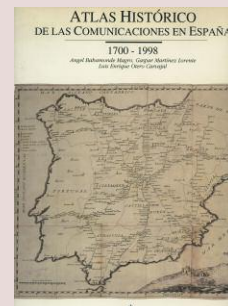

Salida: 10 €

1998. ATLAS HISTÓRICO DE LAS COMUNICACIONES EN ESPAÑA 1700 - 1998. Ángel Bahamonde Magro, Gaspar Martínez Lorente y Luis Enrique Otero Carvajal. 304 páginas. Muy raro...

Lote: 19

Salida: 10 €