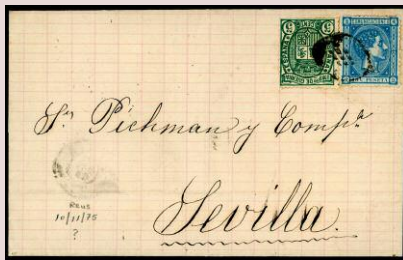

Lote: 192 Salida: 10 €

* 164. 10 CTS. Pieza de LUJO. (Cat. 16 €)

Lote: 193 Salida: 20 €

✉ 164,154. 1875. REUS/ SEVILLA. Matasellos ovalo con rombos en el interior (TORT 609), preciosa. Estampación. Raro. (Est. 60 €)