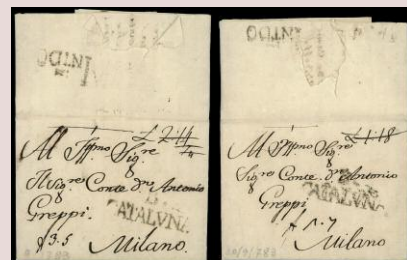

Lote: 47

Salida: 60 €

☒ 9N. HUESCA 9N. 1822. A ZARAGOZA. Marca HUESCA/ FRANCO. Muy bonita y rara. (Est. 150 €)

Lote: 48

Salida: 50 €

☒ 73N. BARCELONA 73N (ME). 1793. BARCELONA/MILAN. Conjunto de 2 cartas B/CATALUÑA con PORTEOS RECTIFICADOS al tener al dorso marcas B/INTDO (INTERVENIDO). ...