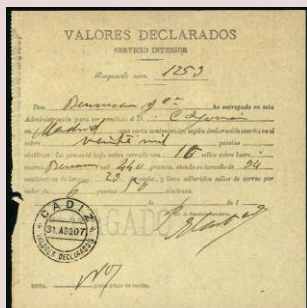

1907. CADIZ. Recibo de Imposición de VALORES DECLARADOS. (Est. 30 €)

Lote: 233

Salida: 10 €