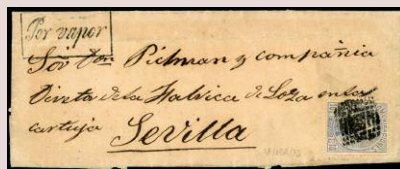

Lote: 166 Salida: 100 €

© 120. 10 CTS. VIOLETA. PIEZA DE LUJO en usado, muy raro en esta calidad. (Est. 400 €)

Lote: 167 Salida: 180 €

✉ 121. 1873 (18 de abril). De Bilbao a Sevilla. Carta sencilla, franqueo con 10 céntimos tarifa correcta, matasellos rombo de puntos con rombo interior y sobre el frente marca "POR VAPOR", en....