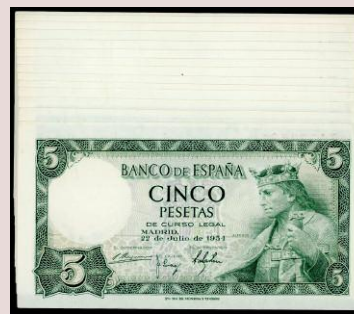

SC EDF. 466a(15). ALFONSO X. 5 PESETAS 1954. 15 billetes correlativos plancha. (Cat. 90 €)

Lote: 751 Salida: 50 €