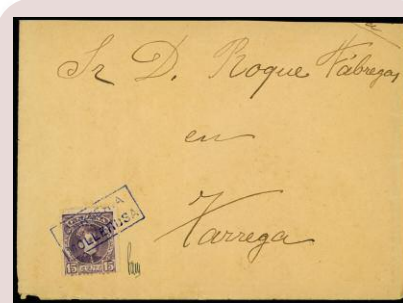

Lote: 227

Salida: 20 €

242. 1906. ALGECIRAS/TANGER. Matasellos especial español y marca francesa en rojo de la CONFERENCIA DE ALGECIRAS (16-I-1906). EX-HENRY. (Est. 60 €)

Lote: 228

Salida: 40 €

245. 1905 ca. A TARREGA. Matasellos especial CARTERIA/MOLLERUSA. Magnífica. (Est. 100 €)