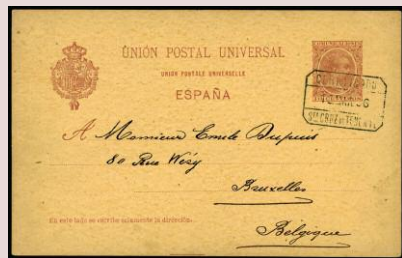

⊙ 31. 1896. S CRUZ TENERIFE/BRUSELAS. Matasellos CERTIFICADO. Sin llegada. Interesante. (Est. 30 €)

Lote: 516

Salida: 10 €